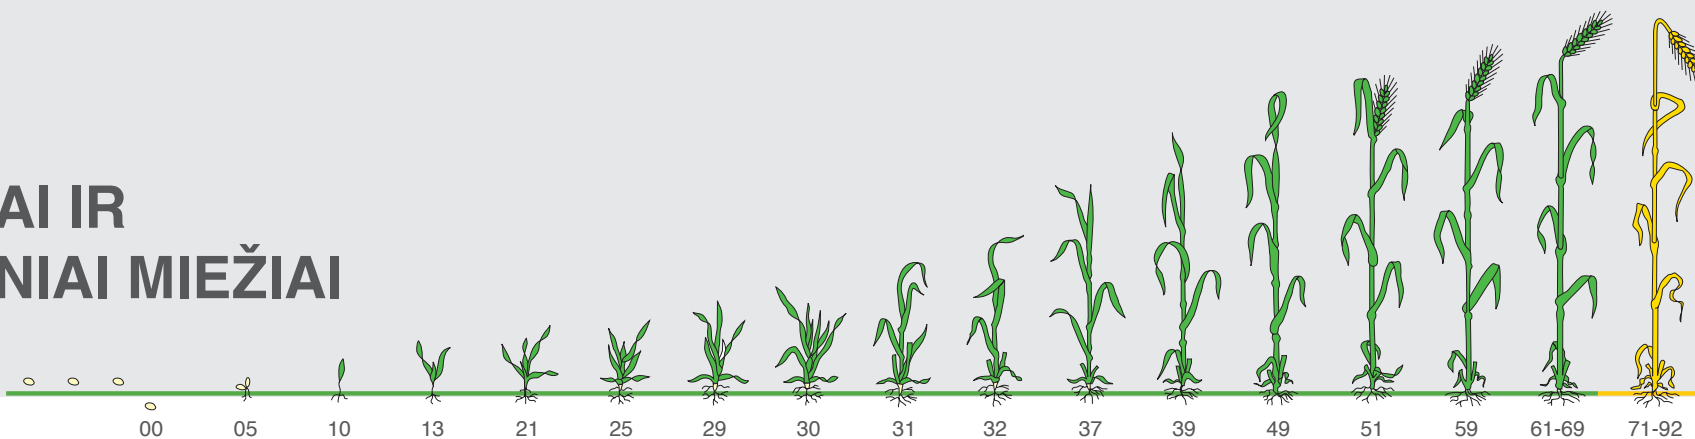

# ŽIEMINIAI IR VASARINIAI MIEŽIAI

\* Naudojamas su KAS trąšomis (ž. miežiams pavasarį)

\*\* Tik vasariniams miežiams

\*\*\* Jei sėklų beicavime naudojama SYSTIVA®