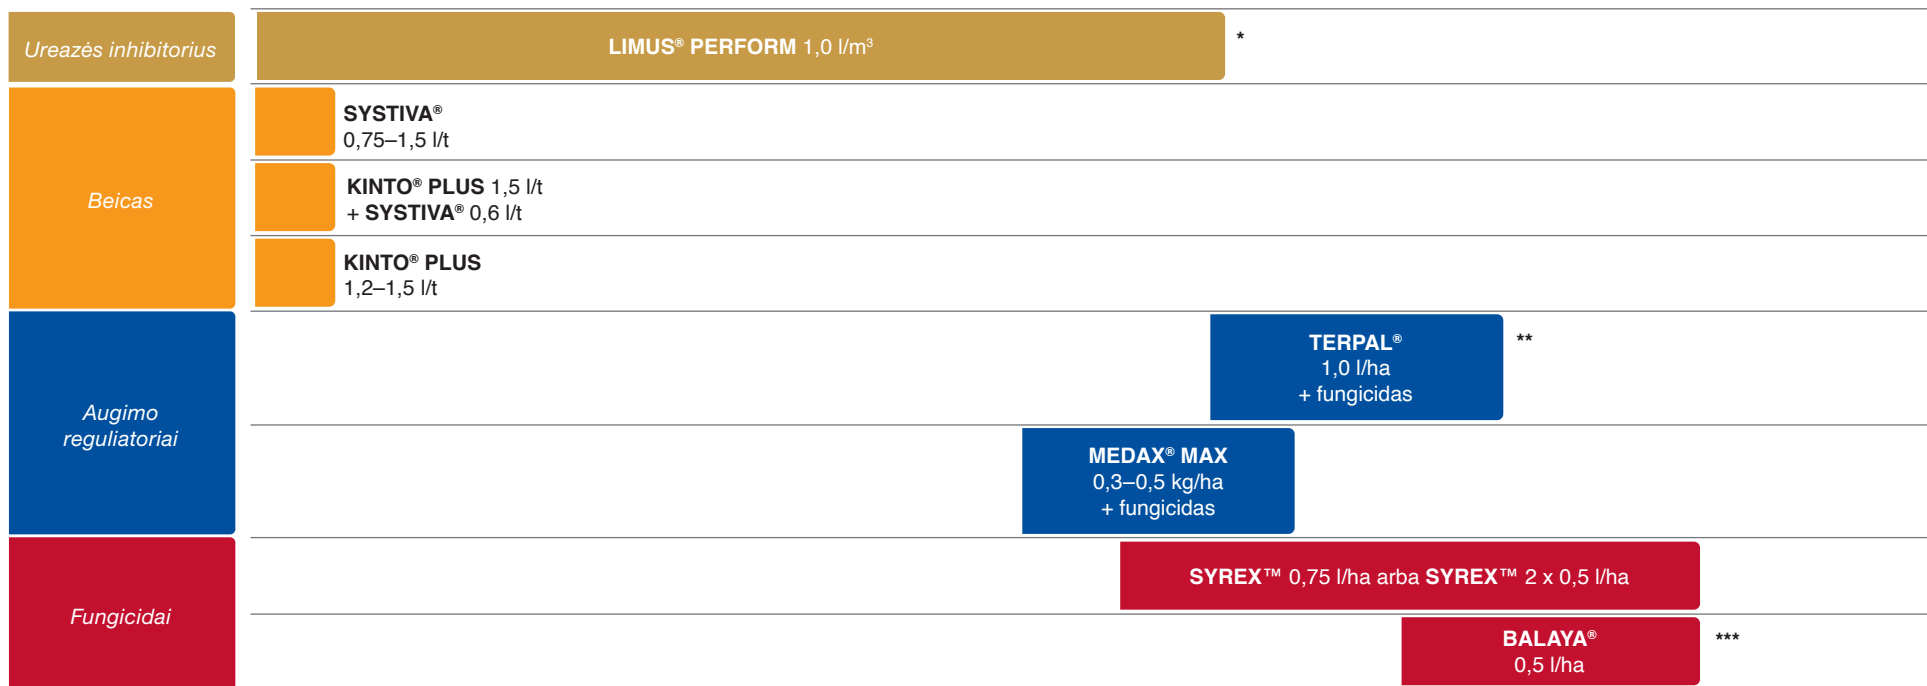

# ŽIEMINIAI IR VASARINIAI MIEŽIAI

\* Naudojamas su KAS trąšomis (ž. miežiams pavasarį)

\*\* Tik vasariniams miežiams

\*\*\* Jei sėklų beicavime naudojama SYSTIVA®