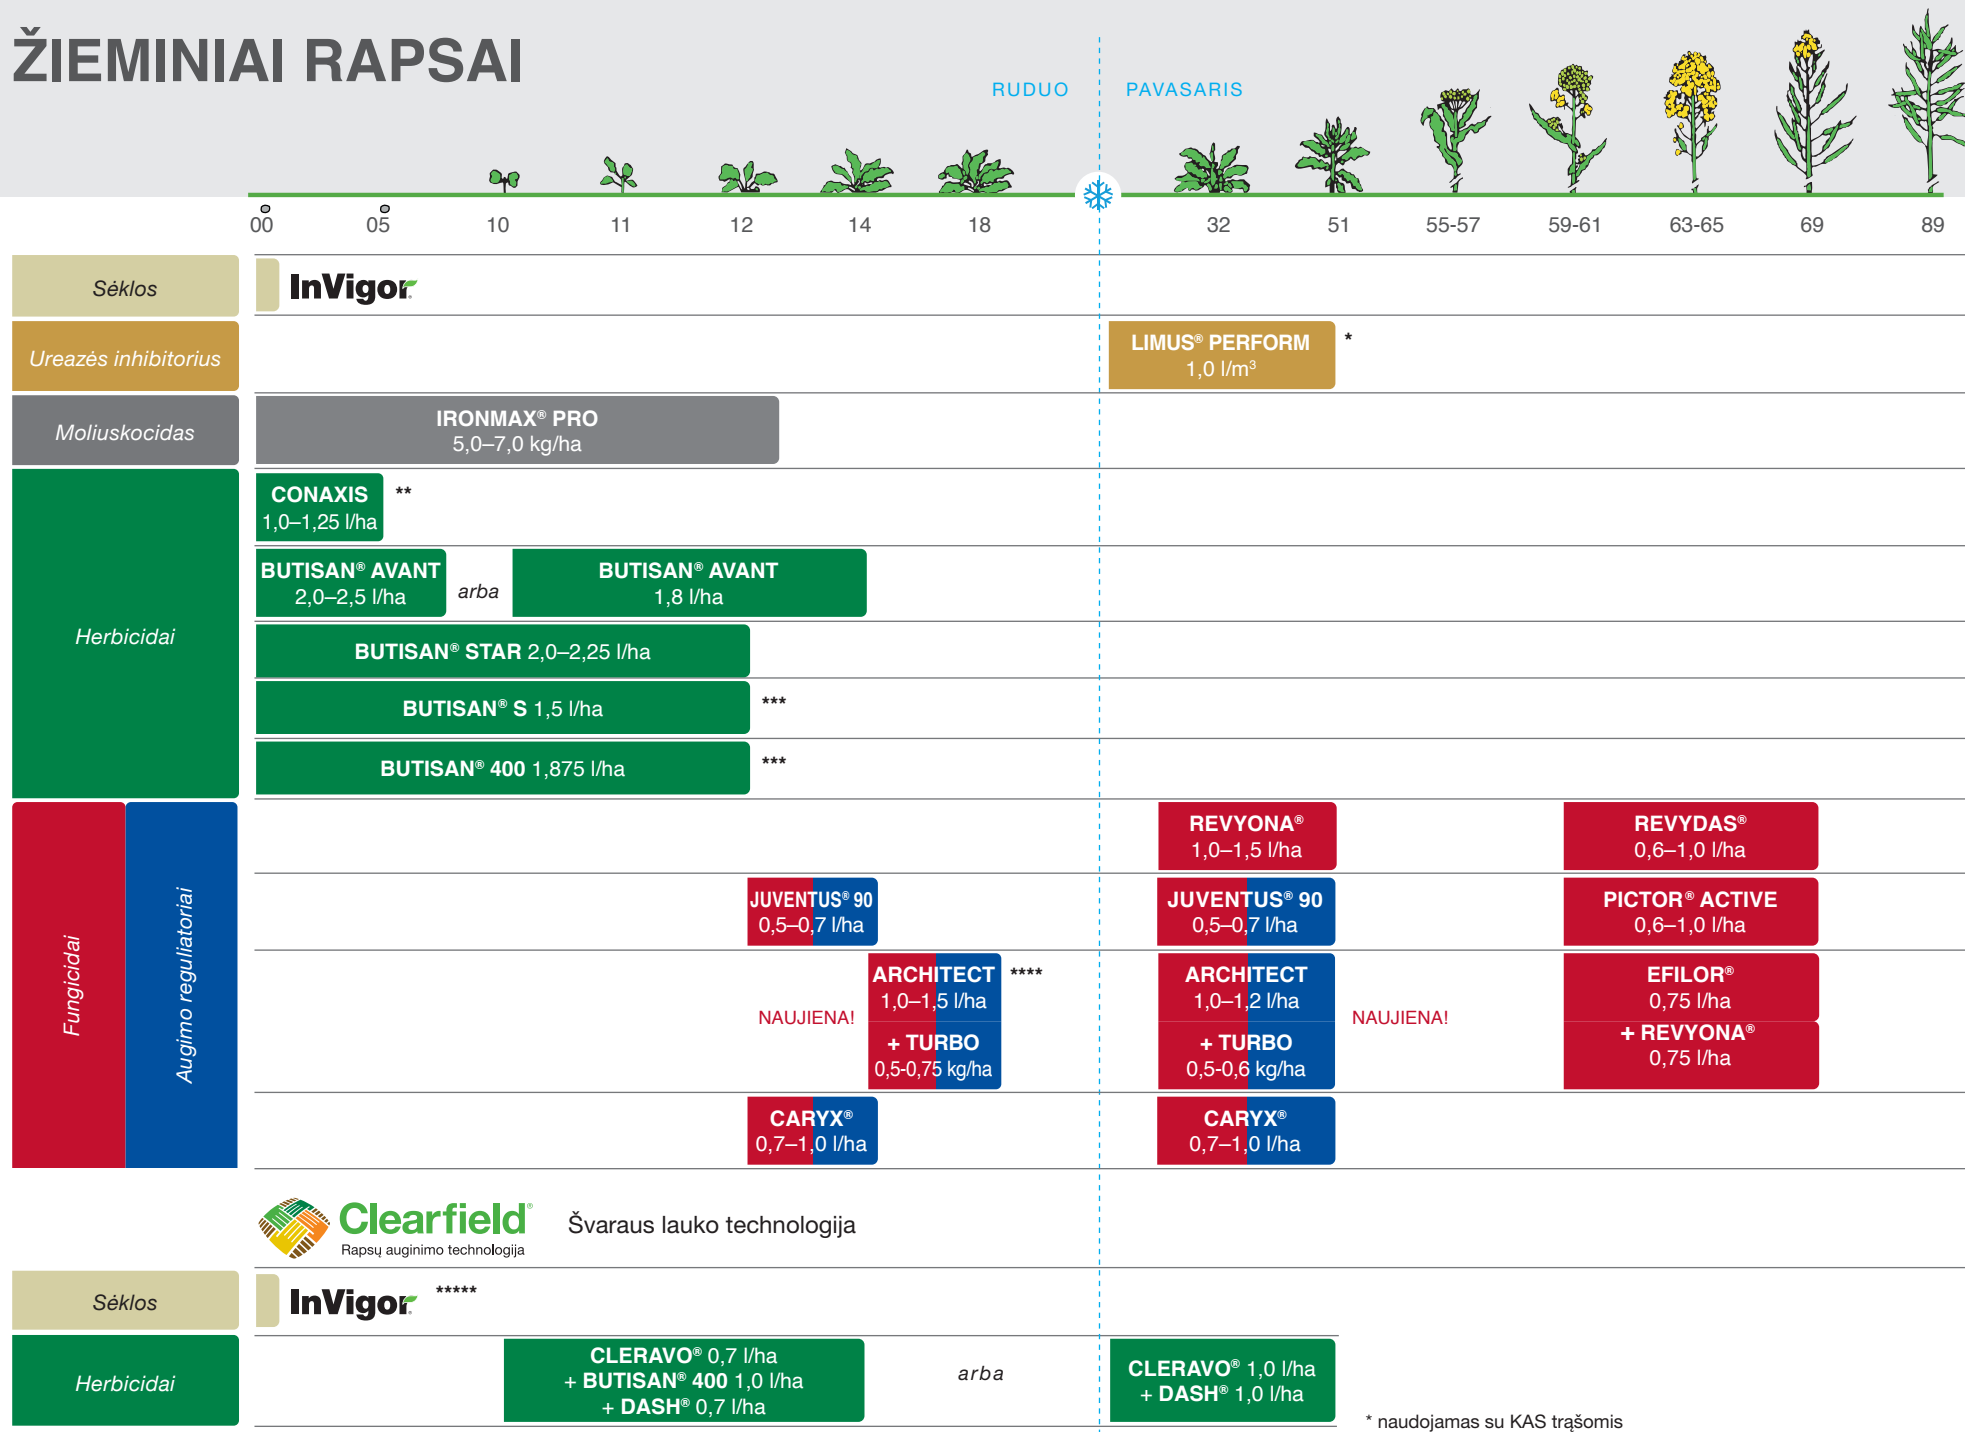

# ŽIEMINIAI RAPSAI

Švaraus lauko technologija

Rapsų auginimo technologija

Sėklos **InVigor** \*\*\*\*\*

Herbicidai **CLERAVO<sup>®</sup> 0,7 l/ha + BUTISAN<sup>®</sup> 400 1,0 l/ha + DASH<sup>®</sup> 0,7 l/ha** arba **CLERAVO<sup>®</sup> 1,0 l/ha + DASH<sup>®</sup> 1,0 l/ha**

\* naudojamas su KAS trąšomis  
 \*\* Rekomenduojama mišinyje su Butisan<sup>®</sup> S / Butisan<sup>®</sup> 400  
 \*\*\* Rekomenduojame mišiniuose su Butisan<sup>®</sup> Avant / Butisan<sup>®</sup> Star  
 \*\*\*\* Mažesnė Architect + Turbo norma naudojama technologijoje su Caryx<sup>®</sup>  
 \*\*\*\*\* Tik švaraus lauko technologijai (Clearfield) pritaikyti hibridai