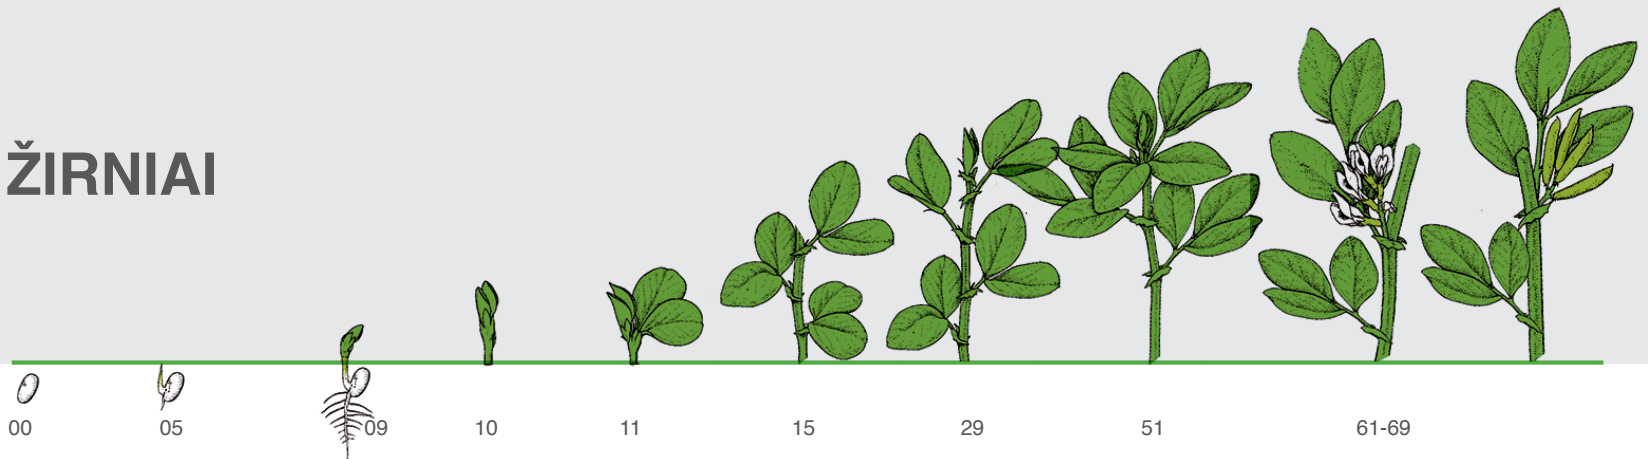

PUPOS IR ŽIRNIAI

Herbicidai			BASAGRAN® 480 2,0 l/ha
		STOMP® CS 1,45 l/ha *	CORUM® 1,0 l/ha + DASH® 1,0 l/ha
	CONAXIS 1,0–1,4 l/ha	arba	CORUM® 1,0 l/ha + DASH® 1,0 l/ha
Fungicidai			SIGNUM® 1 kg/ha arba 2 x 0,5 kg/ha
			PICTOR® ACTIVE 1,0 l/ha arba 2 x 0,5 l/ha