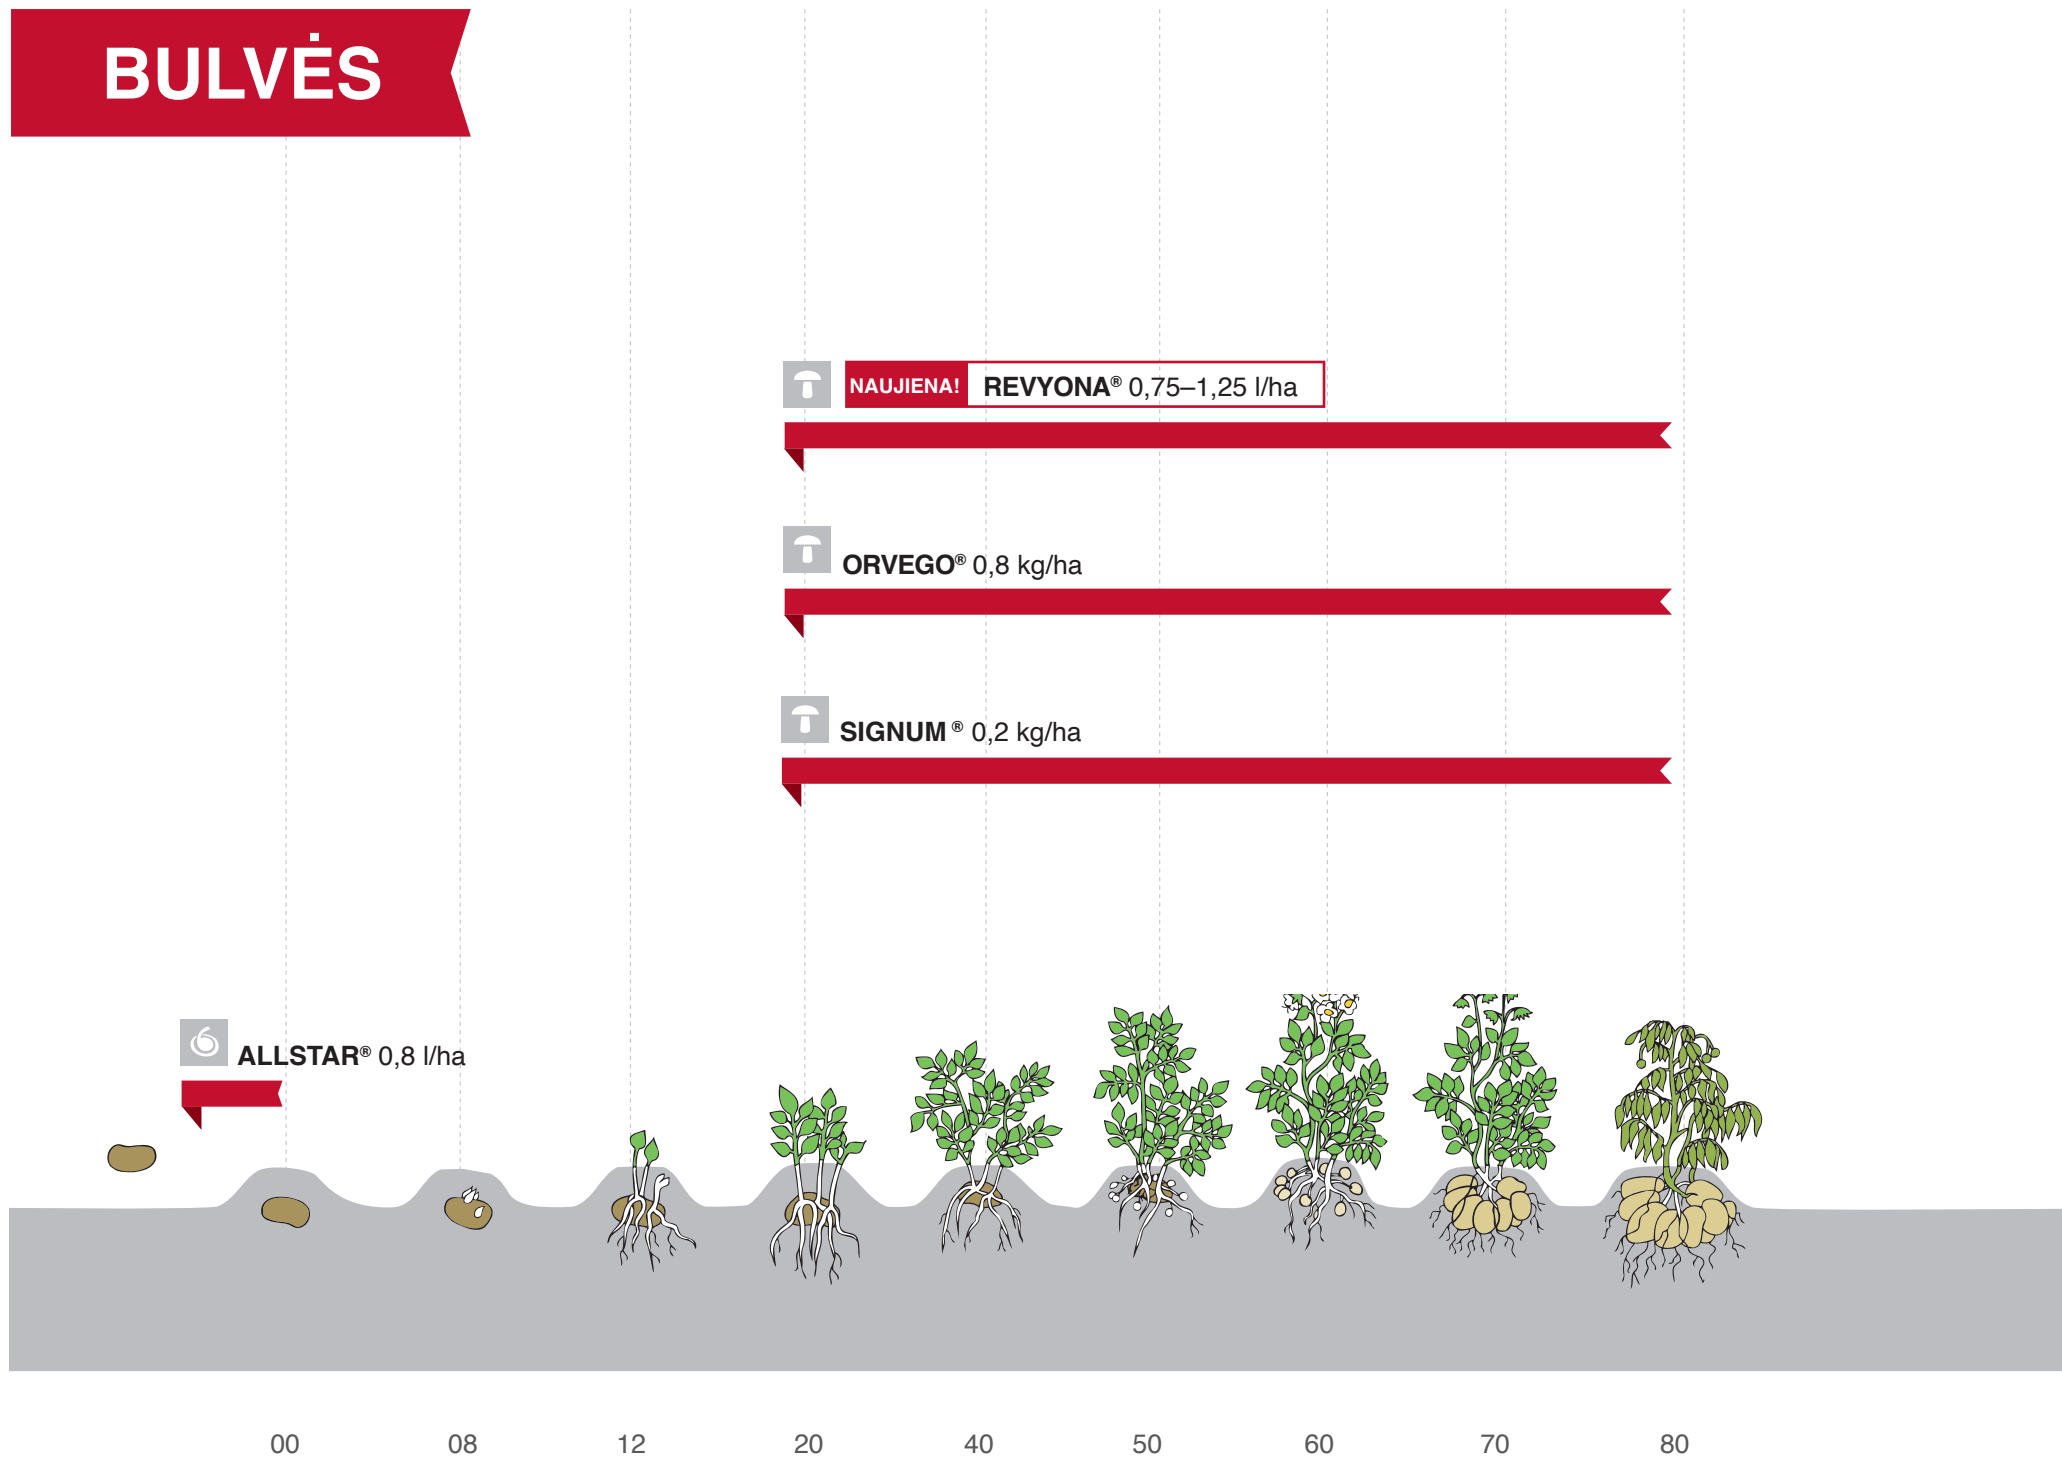

BULVĒS

ALLSTAR® 0,8 l/ha

NAUJIENA! REYONA® 0,75–1,25 l/ha

ORVEGO® 0,8 kg/ha

SIGNUM® 0,2 kg/ha

00

08

12

20

40

50

60

70

80